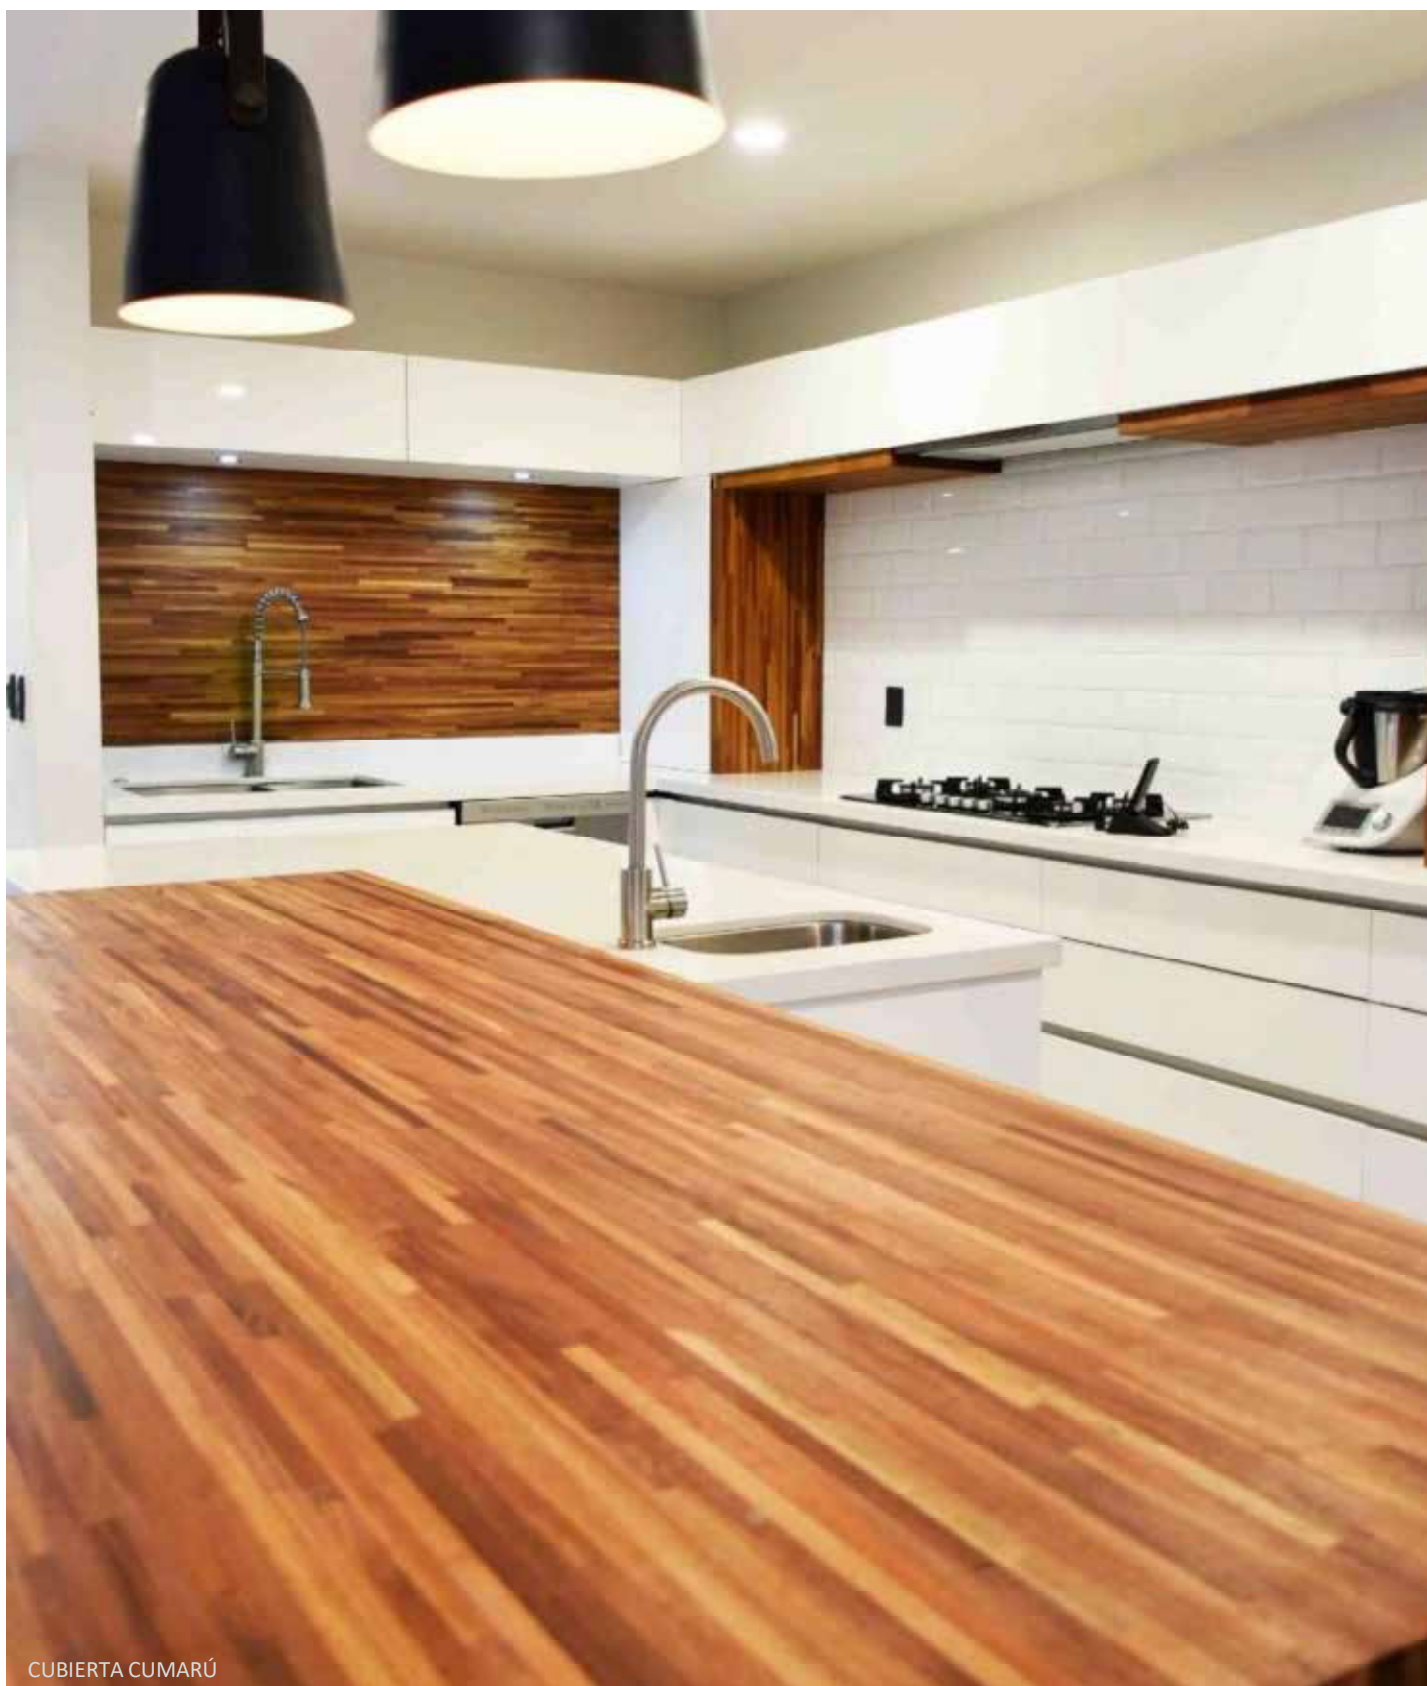

REMANUFACTURADO CUBIERTAS MULTIUSOS

CUBIERTA CUMARÚ