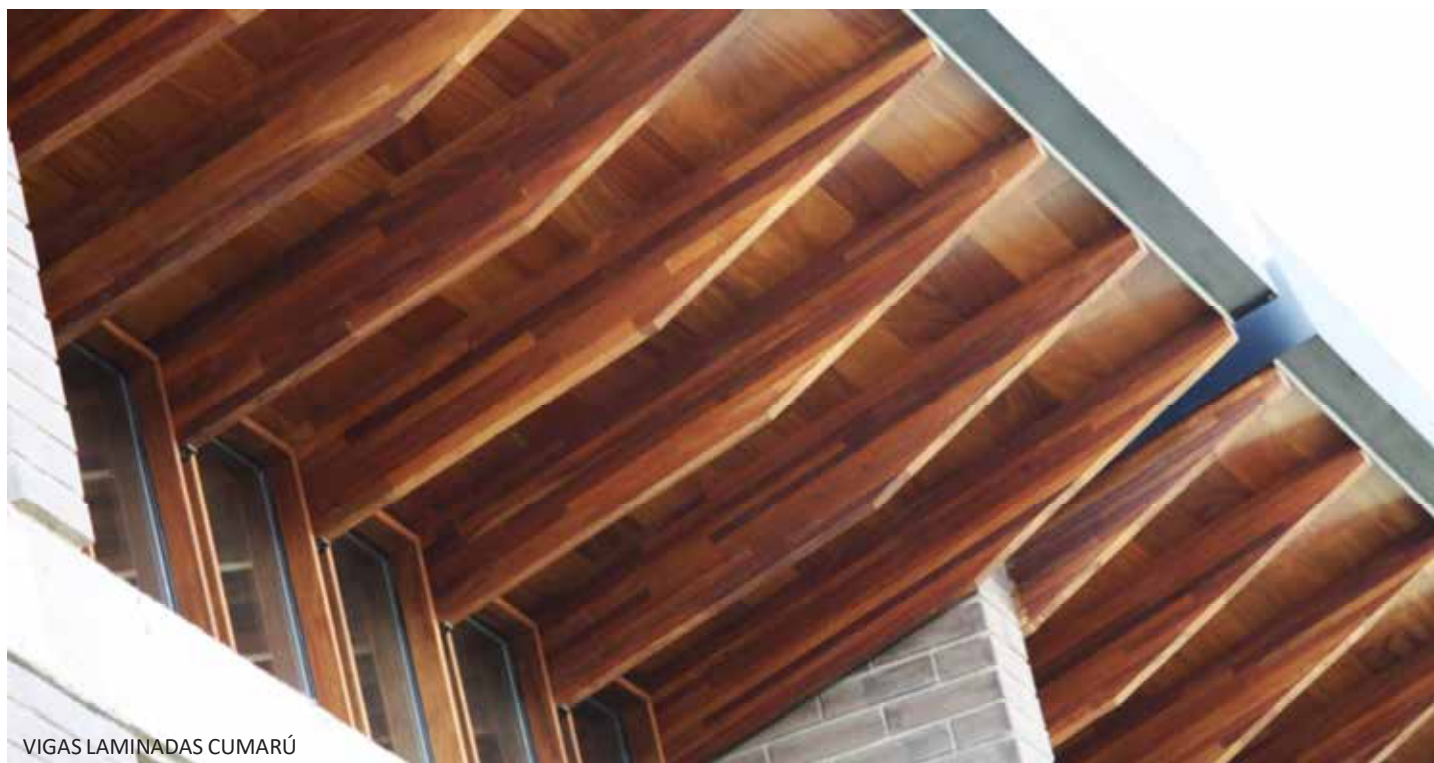

BASTIDORES LAMINADOS CUMARÚ

VIGAS LAMINADAS CUMARÚ